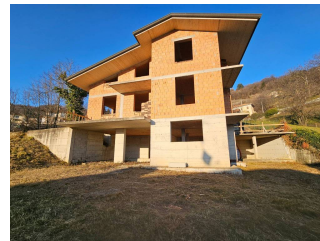

## VILLA | VIA EUROPA, BERBENNO

Riferimento	SZ-132
Tipologia di contratto	Vendita
Prezzo di vendita	219.000€
Tipologia immobile	Villa
Anno costruzione	2011
Piani totale	3
I.P.E.	175 kWh/mq anno
Superficie	404mq
Numero locali	4
Camere	3
Bagni	3
Cucina	Abitabile

BERBENNO (RIF. SZ-132) Villa singola con terreno e bosco. In posizione dominante, baciata dal sole, con vista su tutta la valle, Proponiamo villa singola al rustico di nuova costruzione con 1700mq di terreno. La villa si compone da: Piano terra: ingresso, ampio soggiorno, cucina, bagno e due terrazzi, uno dei quali molto spazioso. Piano primo: tre camere da letto, bagno e terrazzi. Piano seminterrato: taverna, lavanderia con bagno, cantina e due box. La villa è circondata da giardino ed una parte di bosco, ubicata in strada a fondo chiuso ideale per chi cerca un'oasi di pace e di indipendenza vicino ai servizi. Possibilità di creare tre appartamenti indipendenti. Da vedere!!!!