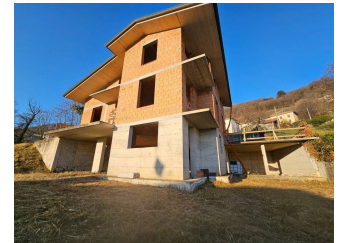

VILLA | VIA EUROPA, BERBENNO

Riferimento	SZ-132
Tipologia di contratto	Vendita
Prezzo di vendita	219.000€
Tipologia immobile	Villa
Anno costruzione	2011
Piani totale	3
I.P.E.	175 kWh/mq anno
Superficie	404mq
Numero locali	4
Camere	3
Bagni	3
Cucina	Abitabile

BERBENNO (RIF. SZ-132) Villa singola con terreno e bosco. In posizione dominante, baciata dal sole, con vista su tutta la valle, Proponiamo villa singola al rustico di nuova costruzione con 1700mq di terreno. La villa si compone da: Piano terra: ingresso, ampio soggiorno, cucina, bagno e due terrazzi, uno dei quali molto spazioso. Piano primo: tre camere da letto, bagno e terrazzi. Piano seminterrato: taverna, lavanderia con bagno, cantina e due box. La villa è circondata da giardino ed una parte di bosco, ubicata in strada a fondo chiuso ideale per chi cerca un'oasi di pace e di indipendenza vicino ai servizi. Possibilità di creare tre appartamenti indipendenti. Da vedere!!!!