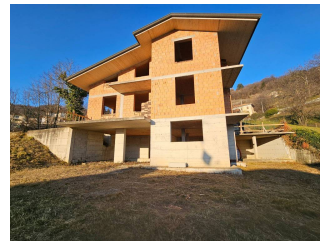

VILLA | VIA EUROPA, BERBENNO

Riferimento	SZ-132
Tipologia di contratto	Vendita
Prezzo di vendita	219.000€
Tipologia immobile	Villa
Anno costruzione	2011
Piani totale	3
I.P.E.	175 kWh/mq anno
Superficie	404mq
Numero locali	4
Camere	3
Bagni	3
Cucina	Abitabile

BERBENNO (RIF. SZ-132) Villa singola con terreno e bosco. In posizione dominante, baciata dal sole, con vista su tutta la valle, Proponiamo villa singola al rustico di nuova costruzione con 1700mq di terreno. La villa si compone da: Piano terra: ingresso, ampio soggiorno, cucina, bagno e due terrazzi, uno dei quali molto spazioso. Piano primo: tre camere da letto, bagno e terrazzi. Piano seminterrato: taverna, lavanderia con bagno, cantina e due box. La villa è circondata da giardino ed una parte di bosco, ubicata in strada a fondo chiuso ideale per chi cerca un'oasi di pace e di indipendenza vicino ai servizi. Possibilità di creare tre appartamenti indipendenti. Da vedere!!!!