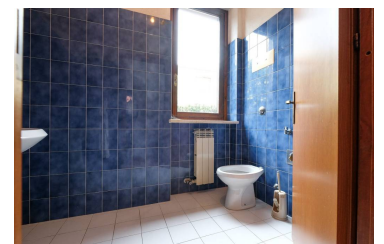

RIF. CL-22 SOTTO IL MONTE In zona residenziale tranquilla, a due passi dal centro del paese, circondata dal verde e vicina alle scuole, ai mezzi pubblici e alle principali strade di grande comunicazione La villetta a schiera centrale degli anni 1985/86 è disposta su due livelli fuori terra di circa 65 mq ciascuno ed un piano seminterrato. L'immobile è composto al piano terra dall'ingresso sullo spazioso soggiorno con il doppio affaccio sul giardino fronte casa e sull'area riservata e piastrellata sul retro, dal disimpegno si accede al bagno e alla cucina separata abitabile. Dal comodo vano scale in muratura interno si accede al primo piano dove troviamo un secondo bagno e tre camere di ampie metrature di cui due hanno il balcone che affaccia sul giardino di proprietà. Mentre dallo stesso vano scale si ha accesso al piano seminterrato con un locale pluriuso di oltre 30 mq utilizzabile come taverna, oppure come palestra, collegato direttamente al bo